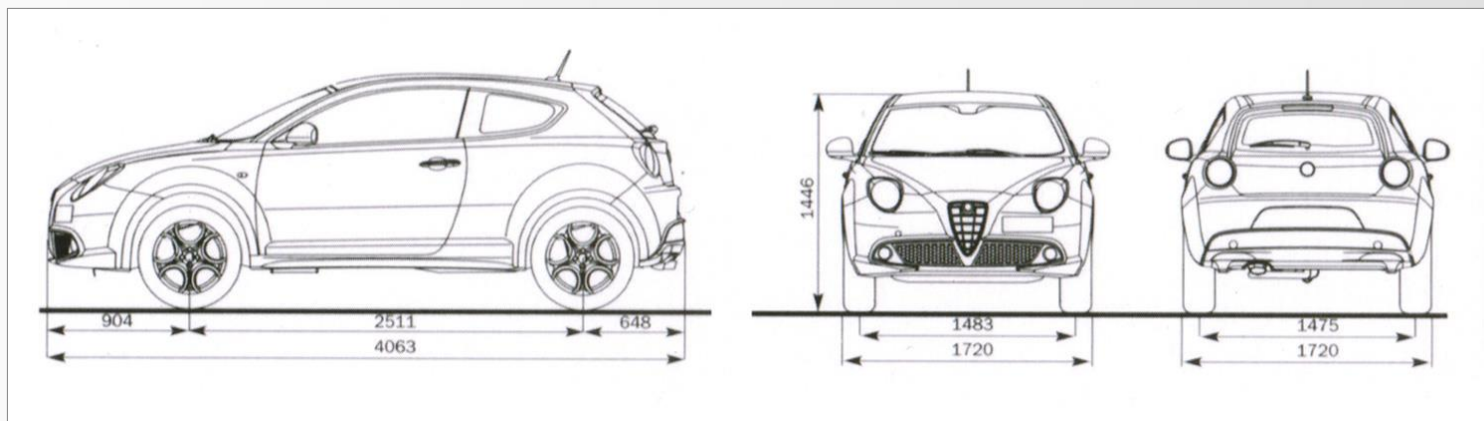

GARANTÍA **5** AÑOS ó 100.000 Km.

	MITO PROGRESSION 1.4	MITO VELOCE TCT 1.4 T 170 CV
Pesos y capacidades		
Numero de puertas	3	3
Coefficiente Cx	0,29	0,29
Peso (kg)	1090	1105
Deposito de combustible (Its)	45	45
Volumen de baúl (Its)	270	270
Número de plazas	5	5

MITO