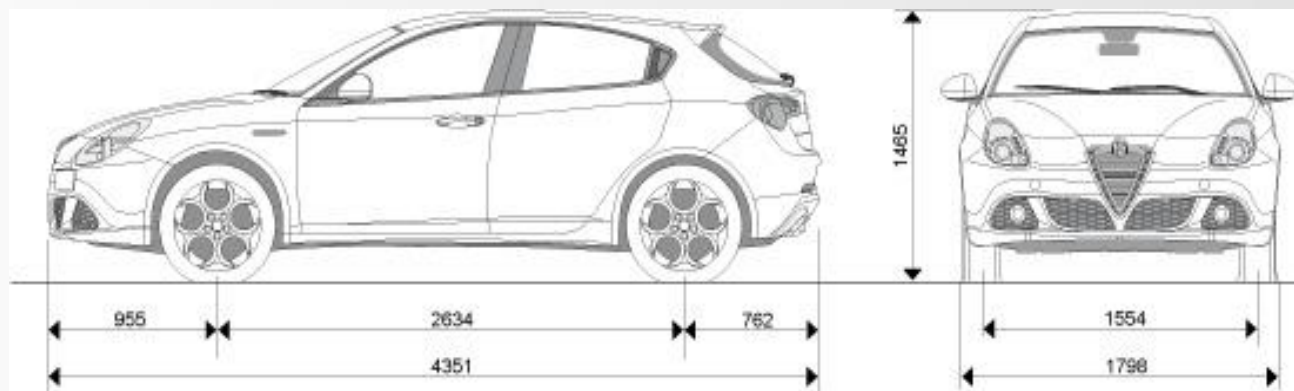

GIULIETTA

 GARANTÍA **5** AÑOS ó 100.000 Km.

	GIULIETTA SPRINT 1.4 6M	GIULIETTA DISTINCTIVE 1.4 TCT 170 CV	GIULIETTA VELOCE 1.8 TCT 240 CV
Datos técnicos			
<i>Frenos</i>			
Delanteros (mm)	305	305	330
Traseros (mm)	264	264	278
<i>Prestaciones</i>			
Velocidad máxima	195	218	242
Aceleración (0-100 en segundos)	9,4	7,8	6,8
Consumo extraurbano (lts/100km)	5,3	4,6	5,8
Emisiones de CO2 (g/km)	148	134	177
Clase medioambiental	Euro 6	Euro 6	Euro 6

GIULIETTA

 GARANTÍA **5** AÑOS ó 100.000 Km.

Datos técnicos	
<i>Dimensiones</i>	
Largo (cm)	4.351
Distancia entre ejes (cm)	2-634
Alto (cm)	1.465
Ancho (cm)	1.798
Trocha (cm)	1.554
Volumen de baúl (lts)	360